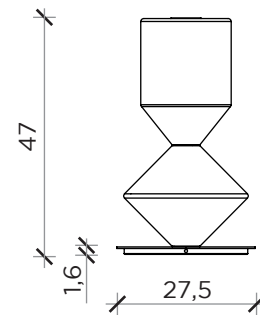

PIANTA | PLAN

INFORMAZIONI TECNICHE | TECHNICAL INFORMATION

FLOOR
 Tipo lampadina | *bulb type*: Strip Led
 Potenza | *Power*: max 30 W

TABLE MEDIUM
 Tipo lampadina | *bulb type*: Strip Led
 Potenza | *Power*: max 15 W

TABLE SMALL
 Tipo lampadina | *bulb type*: Strip Led
 Potenza | *Power*: max 10 W

FRONTE | FRONT

PIANTA | PLAN

FRONTE | FRONT

PIANTA | PLAN

FRONTE | FRONT

COSTANTINA OPAL

Lampada | Lamp