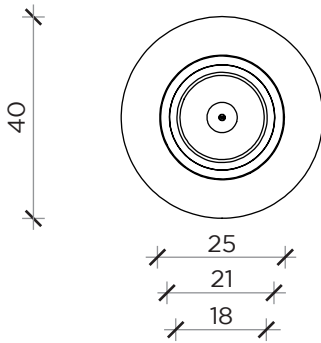

PIANTA | PLAN

INFORMAZIONI TECNICHE | TECHNICAL INFORMATION

FLOOR
 Tipo lampadina | *bulb type*: Strip Led
 Potenza | *Power*: max 30 W

TABLE MEDIUM
 Tipo lampadina | *bulb type*: Strip Led
 Potenza | *Power*: max 15 W

TABLE SMALL
 Tipo lampadina | *bulb type*: Strip Led
 Potenza | *Power*: max 10 W

FRONTE | FRONT

PIANTA | PLAN

FRONTE | FRONT

PIANTA | PLAN

FRONTE | FRONT

COSTANTINA OPAL

Lampada | Lamp