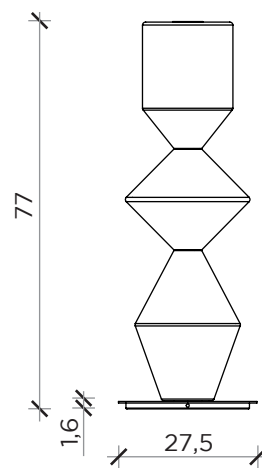

PIANTA | PLAN

INFORMAZIONI TECNICHE | TECHNICAL INFORMATION

FLOOR
 Tipo lampadina | *bulb type*: Strip Led
 Potenza | *Power*: max 30 W

TABLE MEDIUM
 Tipo lampadina | *bulb type*: Strip Led
 Potenza | *Power*: max 15 W

TABLE SMALL
 Tipo lampadina | *bulb type*: Strip Led
 Potenza | *Power*: max 10 W

FRONTE | FRONT

PIANTA | PLAN

FRONTE | FRONT

PIANTA | PLAN

FRONTE | FRONT

COSTANTINA OPAL

Lampada | Lamp