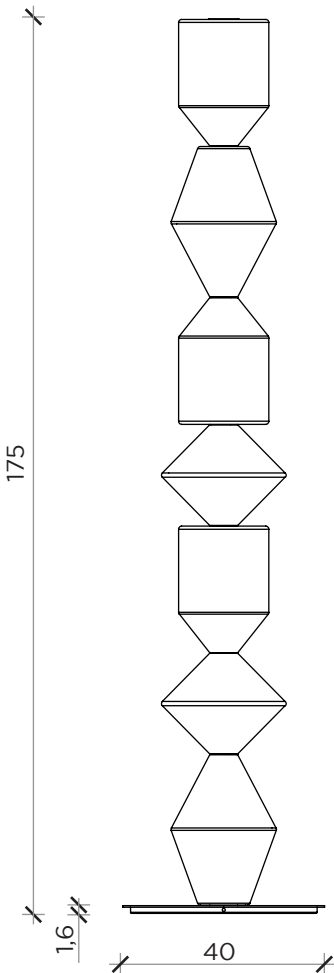

PIANTA | PLAN

INFORMAZIONI TECNICHE | TECHNICAL INFORMATION

FLOOR
 Tipo lampadina | *bulb type*: Strip Led
 Potenza | *Power*: max 30 W

TABLE MEDIUM
 Tipo lampadina | *bulb type*: Strip Led
 Potenza | *Power*: max 15 W

TABLE SMALL
 Tipo lampadina | *bulb type*: Strip Led
 Potenza | *Power*: max 10 W

FRONTE | FRONT

PIANTA | PLAN

FRONTE | FRONT

PIANTA | PLAN

FRONTE | FRONT

COSTANTINA OPAL

Lampada | Lamp

Designer: Nava + Arosio studio
 Anno | Year: 2025
 Materiali | Materials: Lampada da terra o da tavolo dimmerabile con struttura in metallo e paralumi in vetro soffiato opale | Dimmable floor or table lamp with metal frame and opal blown glass shades